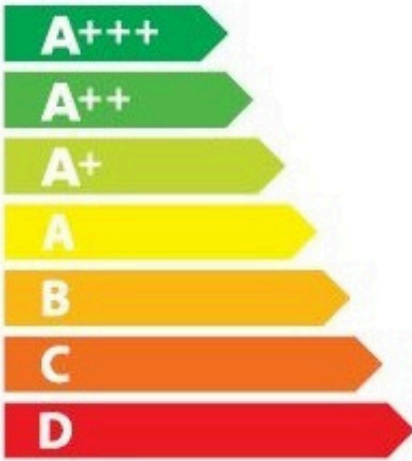

# ENERGY

ELICA

E127XXI-027-001

**44**  
kWh/annum

**A**BCDEFG

A**B**CDEFG

ABCDE**F**G

**58** dB