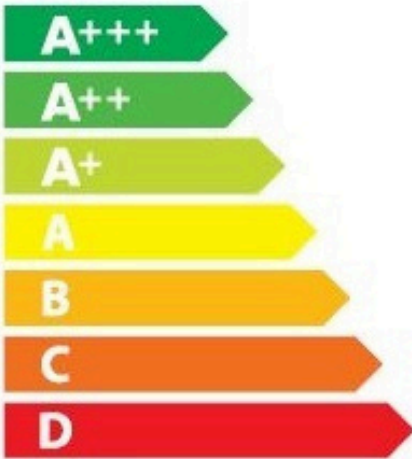

ENERGY

ELICA

E017EXI-022-002

B

69
kWh/annum

A B C D E F G

A B C D E F G

A B C D E F G