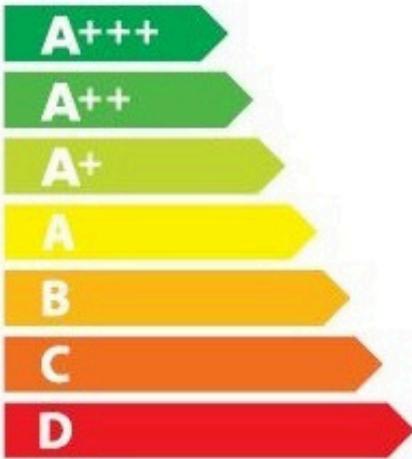

ENERGY

ELICA

E100EXI-222-001

44
kWh/annum

ABCDEFG

ABCDEFG

AB**C**DEFG

64 dB