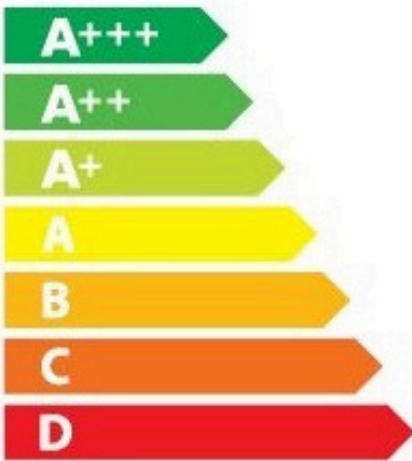

# ENERGY

ELICA

E127XXI-008-001

**59**  
kWh/annum

**A**BCDEFG

A**B**CDEFG

ABCDEF**G**

**69** dB