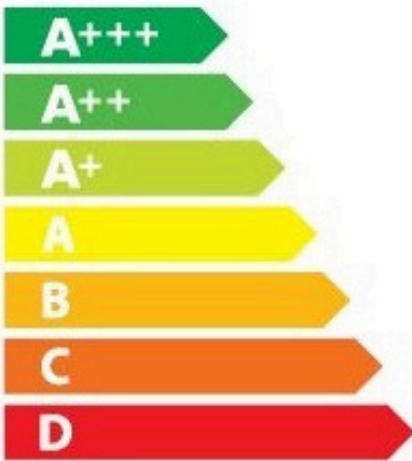

ENERGY

ELICA

E100FXI-019-001

50
kWh/annum

ABCDEFG

ABCDEFG

AB**C**DEFG

51 dB