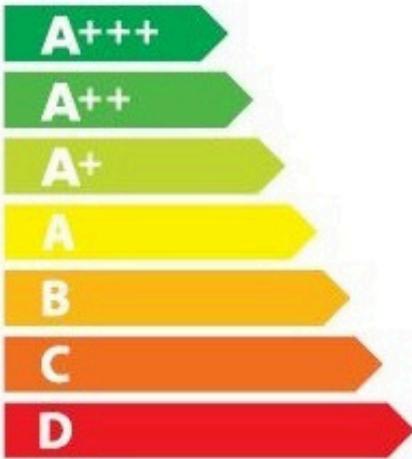

ENERGY

ELICA

E100FXI-019-001

50
kWh/annum

ABCDEFG

ABCDEFG

AB**C**DEFG

51 dB