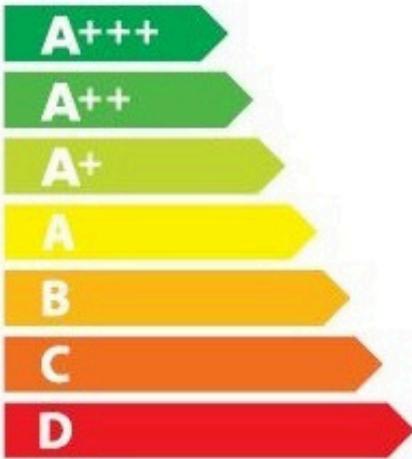

ENERGY

ELICA

E127XXI-022-003

44
kWh/annum

ABCDEFG

A**B**CDEFG

ABCDE**F**G

53 dB