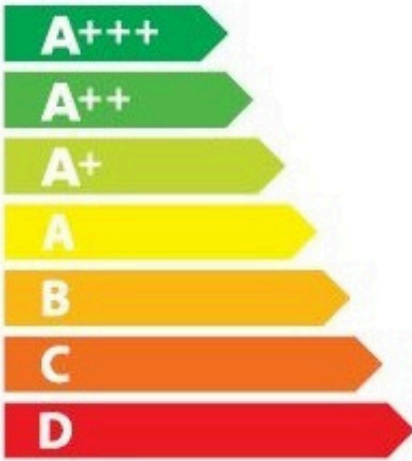

ENERGY

ELICA

E017FII-004-001

71
kWh/annum

ABCD **E** FG

ABC **D** EFG

ABC **D** EFG

67 dB