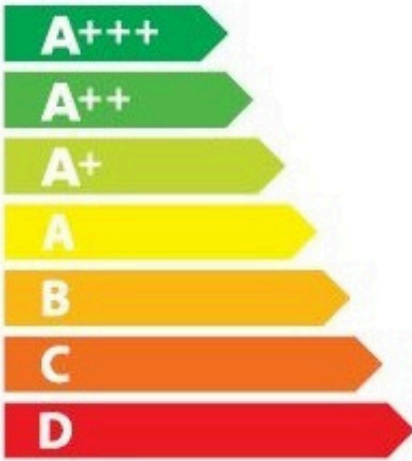

ENERGY

ELICA

E127XXI-020-001

55
kWh/annum

ABCDEFG

ABCDEFG

ABCDEF**G**

60 dB