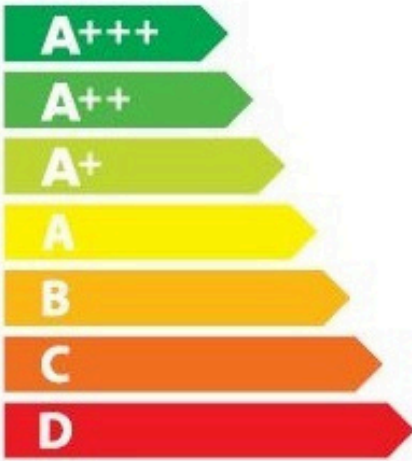

# ENERGY

ELICA

E077XXI-240-507

**51**  
kWh/annum

**A**BCDEFG

**A**BCDEFG

ABC**D**EFG

**66** dB