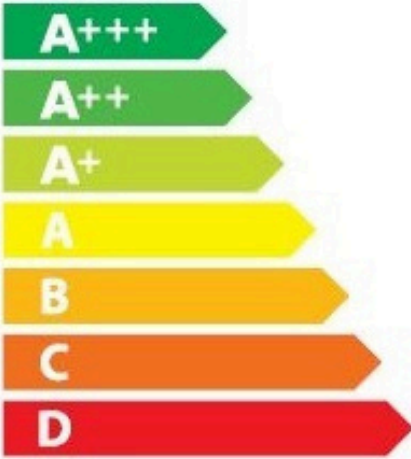

ENERGY

ELICA

E017EII-036-001

55
kWh/annum

ABCD **E** FG

A BCDEFG

ABC **D** EFG

67 dB