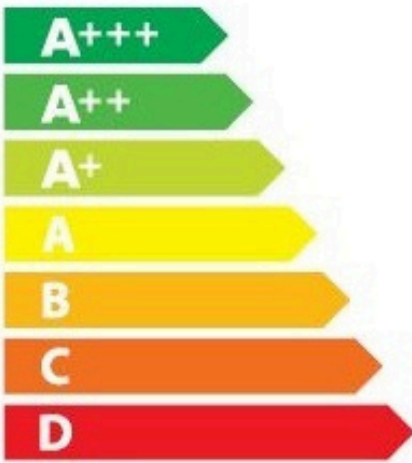

# ENERGY

ELICA

E017EII-036-001

**55**  
kWh/annum

ABCD **E** FG

**A** BCDEFG

ABC **D** EFG

**67** dB