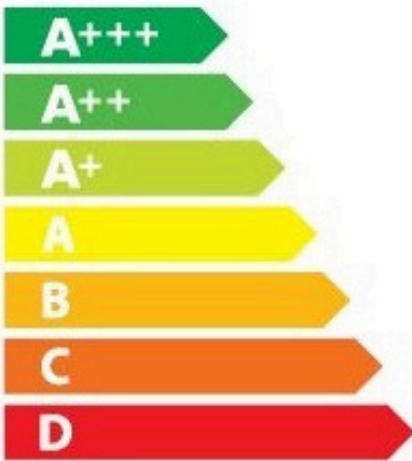

ENERGY

ELICA

E076EXI-023-502

C

124
kWh/annum

AB**C**DEFG

ABCDE**F**G

A**B**CDEFG