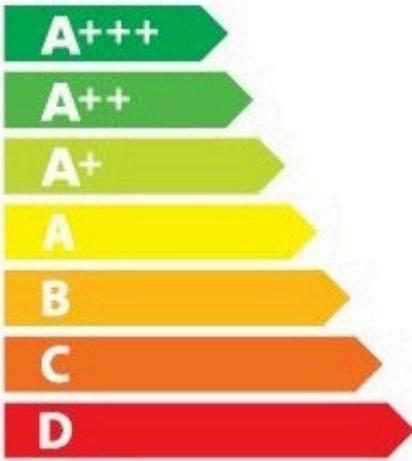

ENERGY

ELICA

E023DII-025-003

57
kWh/annum

ABCD **E** FG

AB **C** DEFG

ABC **D** EFG

68 dB