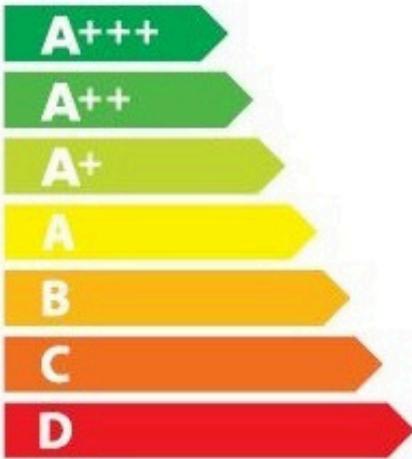

# ENERGY

ELICA

E077XXI-303-001

**B**

**80**  
kWh/annum

**B** CDEFG

**A** BCDEFG

ABC **D** EFG

**66** dB

65/2014