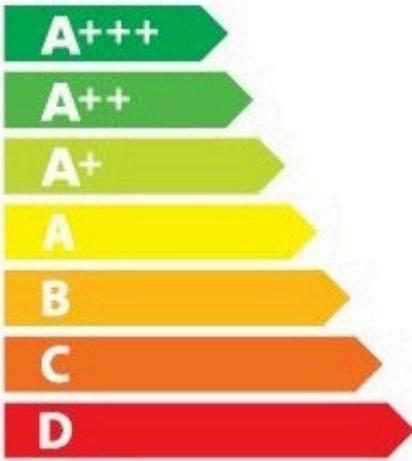

ENERGY

ELICA

FCCXXII-030-001

57
kWh/annum

ABCD **E** FG

ABCD **E** FG

ABCD **E** FG

68 dB