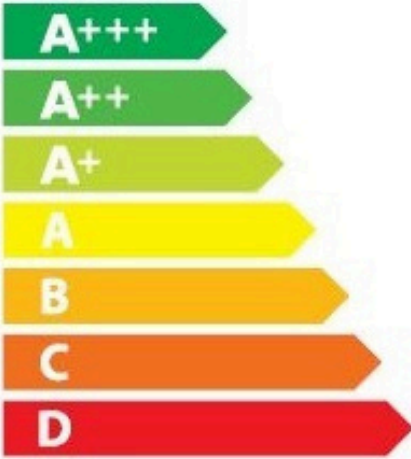

ENERGY

ELICA

E123XXI-028-001

68
kWh/annum

ABCD **E** FG

A BCDEFG

ABC **D** EFG

66 dB