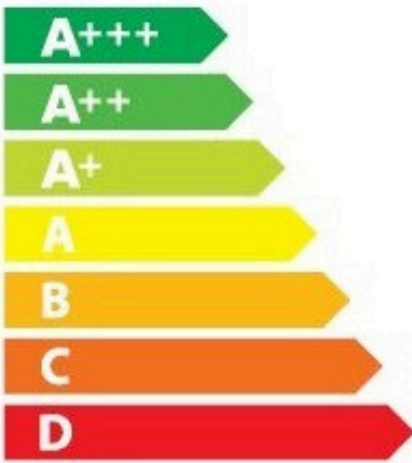

ENERGY

ELICA

E015CII-002-001

55
kWh/annum

ABCD **E** FG

A **B** CDEFG

ABC **D** EFG

64 dB