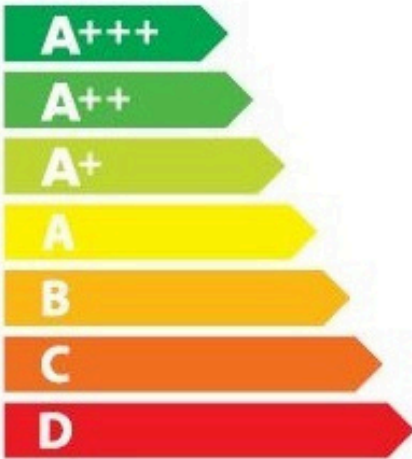

ENERGY

ELICA

E023BXI-025-003

C

101
kWh/annum

AB**C**DEFG

ABCDEFG

AB**C**DEFG

64 dB

65/2014