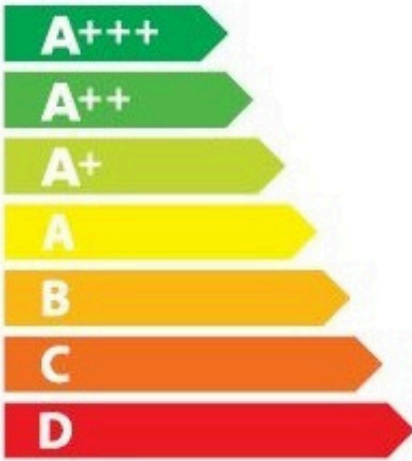

ENERGY

ELICA

E023DII-026-001

57
kWh/annum

ABCD **E** FG

AB **C** DEFG

ABC **D** EFG

68 dB