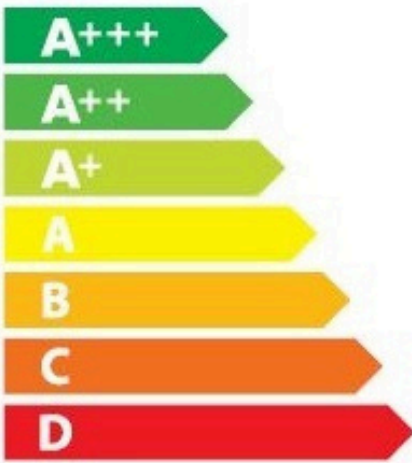

# ENERGY

ELICA

E076BII-030-003

**76**  
kWh/annum

ABCD **E** FG

**A** BCDEFG

AB **C** DEFG

**62** dB