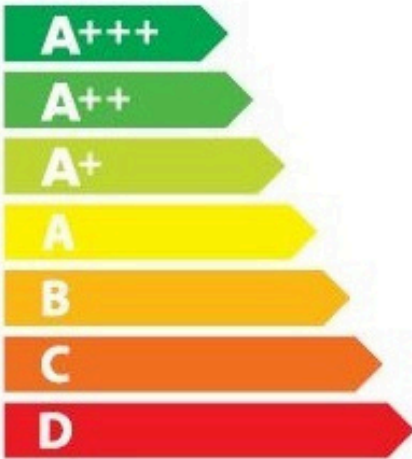

# ENERGY

ELICA

K02XXXI-015-001

**B**

**64**  
kWh/annum

AB**C**DEFG

**A**BCDEFG

AB**C**DEFG

**66** dB

65/2014