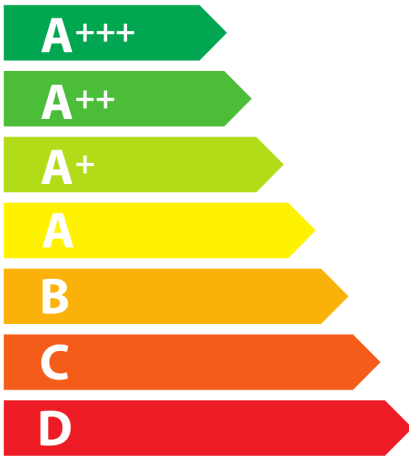

ENERG
енергия · ενεργεια

ELICA

HI04XXI-014-002

35
kWh/annum

ABCDEFG

—

A **B**CDEFG

69 dB