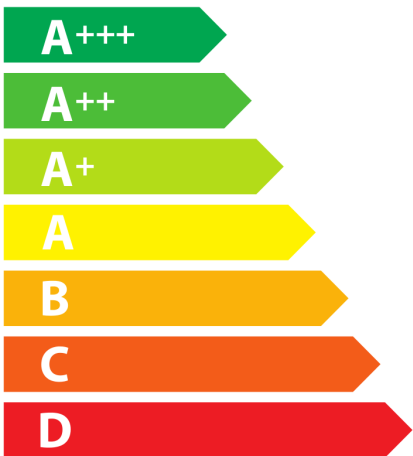

ENERG
енергия · ενεργεια

ELICA

HI04XXI-009-001

39
kWh/annum

ABCDEFG

ABCDEF**G**

A**B**CDEFG

69 dB