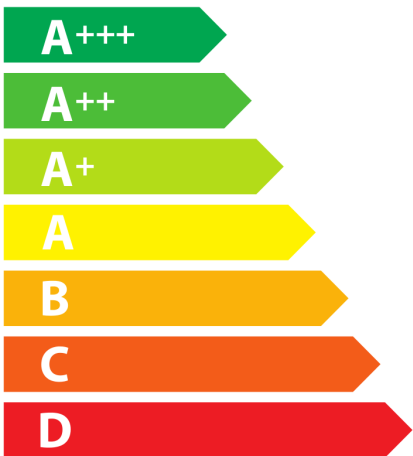

**ENERG**  
енергия · ενεργεια

ELICA

HI04XXI-009-001

**39**  
kWh/annum

**A**BCDEFG

ABCDEF**G**

A**B**CDEFG

**69** dB