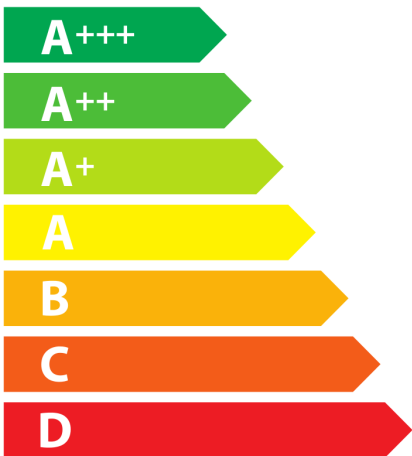

ENERG

енергия · ενεργεια

Y

IJA

IE

IA

ELICA

E017GXI-001-001

B

65
kWh/annum

ABCDEFG

ABCDEFG

ABC**C**DEFG

66 dB

65/2014