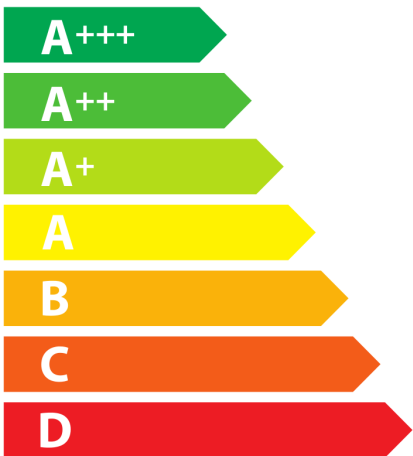

**ENERG**  
енергия · ενεργεια

ELICA

E017FII-001-002

**50**  
kWh/annum

ABCD **E** FG

ABC **D** EFG

ABCD **E** FG

**54** dB