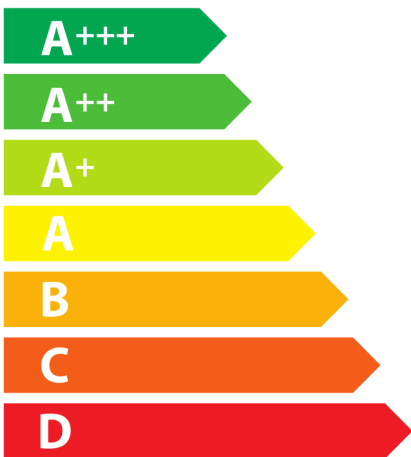

**ENERG**  
енергия · ενεργεια

ELICA

E017EXI-026-001

**49**  
kWh/annum

**A**BCDEFG

**A**BCDEFG

ABC**C**DEFG

**67** dB