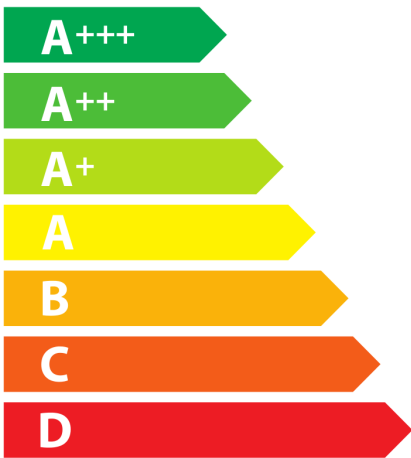

ENERG
енергия · ενεργεια

ELICA

HI03XXI-014-002

A++

32
kWh/annum

ABCDEFG

—

ABCDEFG