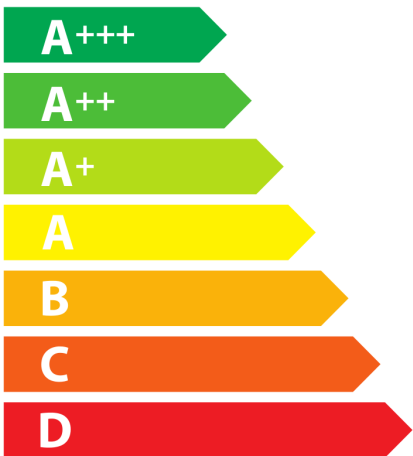

**ENERG**  
енергия · ενεργεια

Elica

HG03XXI-002-002

**50**  
kWh/annum

**A**BCDEFG

—

A**B**CDEFG

**63** dB