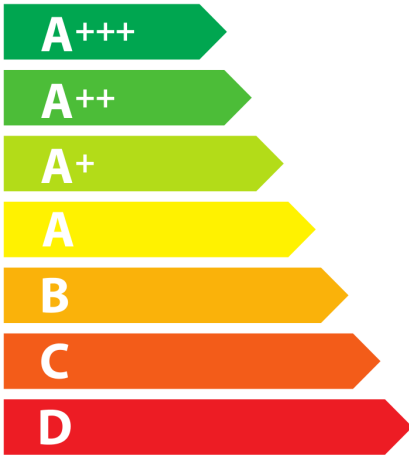

ENERG
енергия · ενεργεια

Elica

HI03XXI-014-001

A++

32
kWh/annum

ABCDEFG

—

ABCDEFG