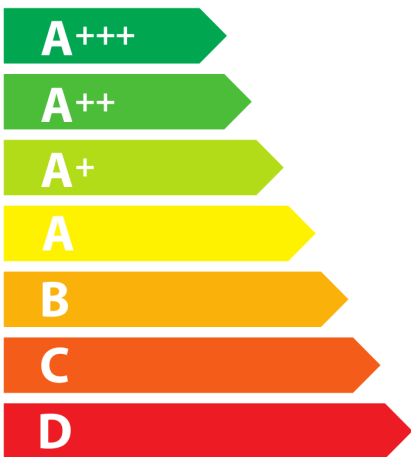

**ENERG**  
енергия · ενεργεια

ELICA

E017EXI-041-002

**69**  
kWh/annum

**B** CDEFG

**A** BCDEFG

ABC **D** EFG

**65** dB