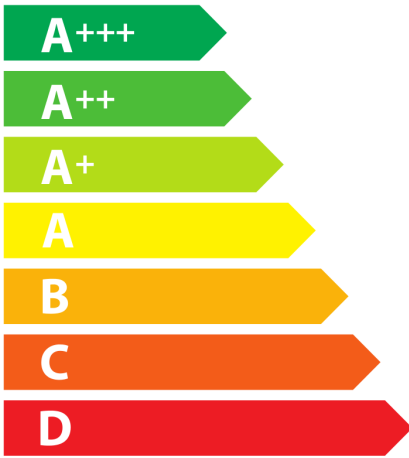

**ENERG**  
енергия · ενεργεια

Elica

HI03XXI-016-001

**A++**

**32**  
kWh/annum

**A**BCDEFG

—

A**B**CDEFG