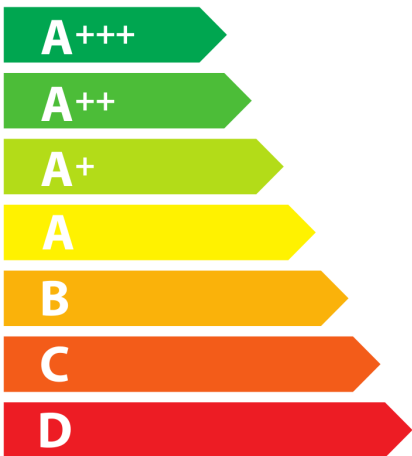

ENERG

енергия · ενεργεια

ELICA

E100EXI-228-001

52
kWh/annum

ABCDEFG

ABCDEFG

ABC**C**DEFG