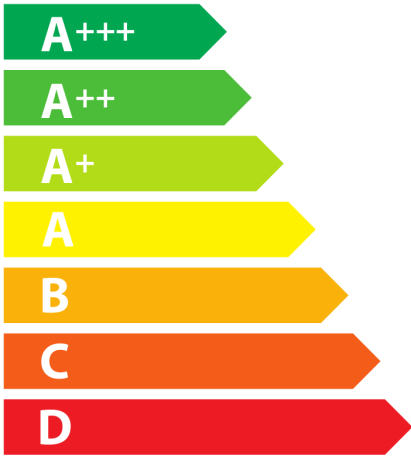

ENERG
енергия · ενεργεια

ELICA

E123BII-044-001

49
kWh/annum

ABCD**E**FG

AB**B**CDEFG

ABC**D**EFG

55 dB