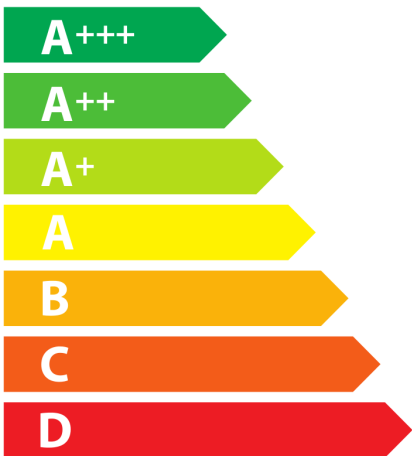

# ENERG

енергия · ενεργεια

ELICA

E017EXI-029-001

**62**  
kWh/annum

**B** CDEFG

**A** BCDEFG

ABC **D** EFG