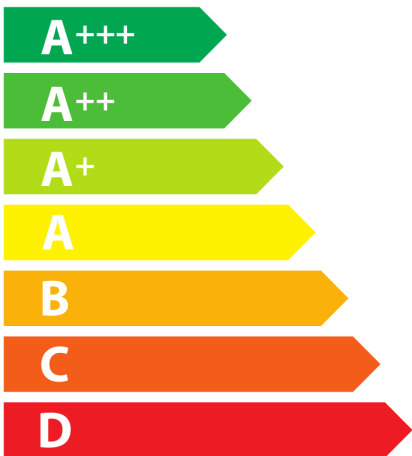

ENERG
енергия · ενεργεια

ELICA

E023GII-010-006

69
kWh/annum

ABCD**E**FG

ABCDEFG

ABC**C**DEFG

65 dB