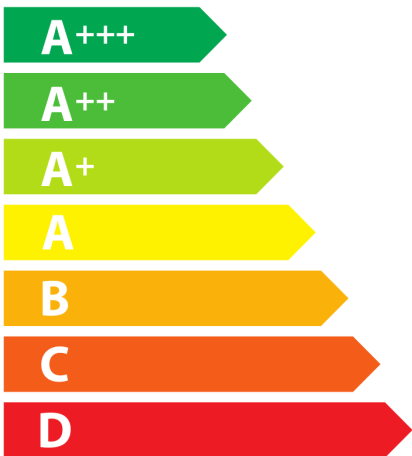

**ENERG**  
енергия · ενεργεια

ELICA

E023GII-009-003

**75**  
kWh/annum

AB**C**DEFG

**A**BCDEFG

AB**C**DEFG

**68** dB