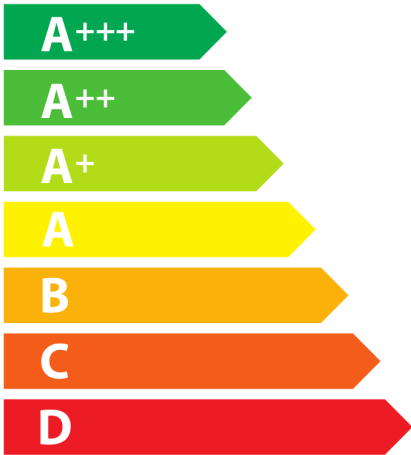

**ENERG**  
енергия · ενεργεια

ELICA

E127XXI-026-001

**50**  
kWh/annum

**A**BCDEFG

AB**C**DEFG

ABCDE**F**G

**68** dB