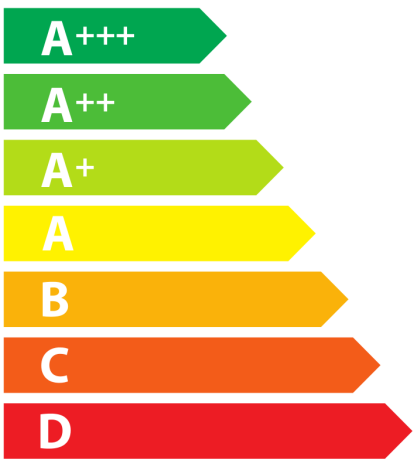

ENERG
енергия · ενεργεια

ELICA

E023GII-010-006

69
kWh/annum

ABCD**E**FG

ABCDEFG

ABC**C**DEFG

65 dB