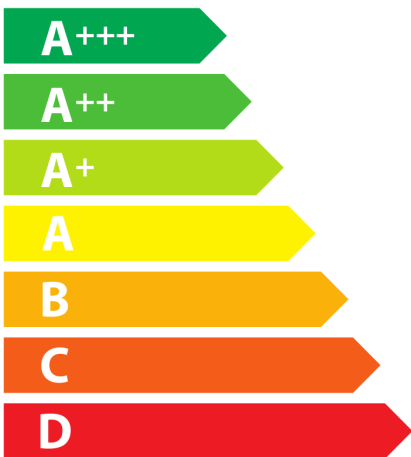

ENERG
енергия · ενεργεια

ELICA

E017EXI-027-002

50
kWh/annum

ABCDEFG

BACDEFG

ABC**C**DEFG

58 dB