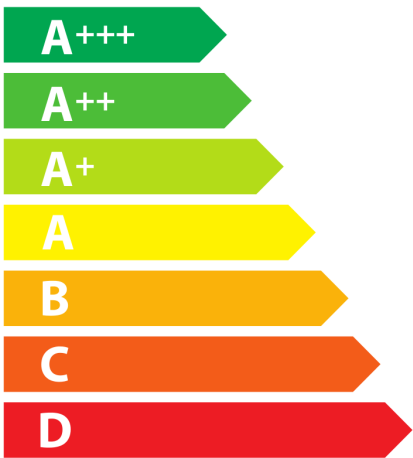

# ENERG

енергия · ενεργεια

Y

IJA

IE

IA

ELICA

E023DII-026-001

**D**

**57**  
kWh/annum

ABCD**E**FG

AB**C**DEFG

ABC**D**EFG

**68** dB

65/2014

PRF0168109