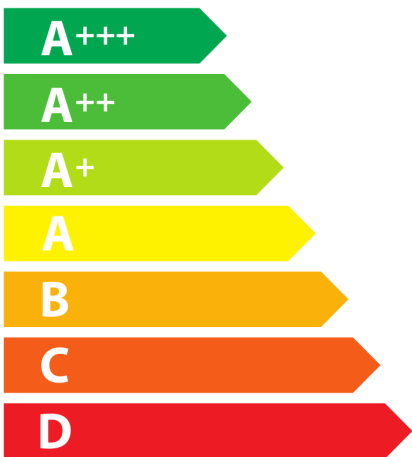

ENERG
енергия · ενεργεια

ELICA

E023DII-026-001

57
kWh/annum

ABCD**E**FG

AB**C**DEFG

ABC**D**EFG

68 dB