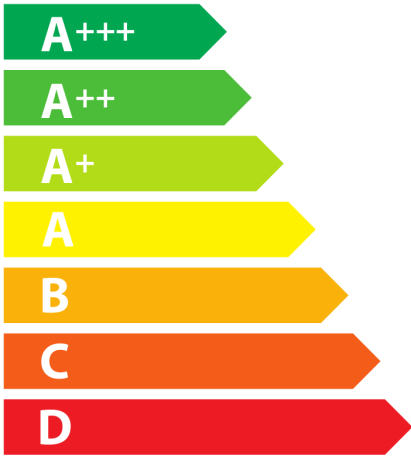

ENERG
енергия · ενεργεια

ELICA

E127XXI-023-002

44
kWh/annum

ABCDEFG

ABCDEFG

ABCDE**F**G

53 dB