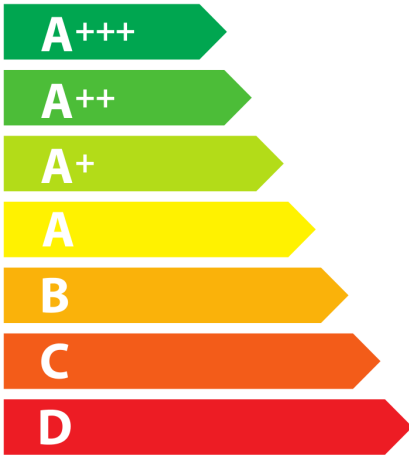

ENERG
енергия · ενεργεια

ELICA

E127XXI-023-002

44
kWh/annum

ABCDEF**G**

ABCDEF**G**

ABCDE**F**G

53 dB