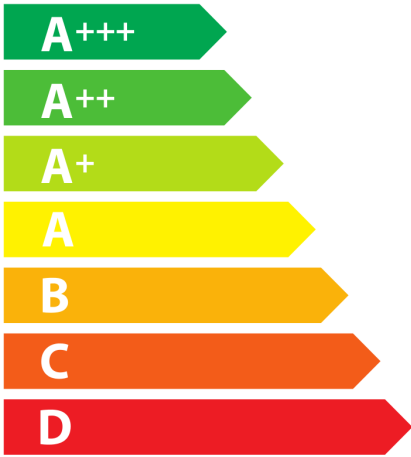

ENERG
енергия · ενεργεια

ELICA

C077XXI-034-001

46
kWh/annum

ABCDEFG

ABCDEFG

ABCDE**F**G

64 dB