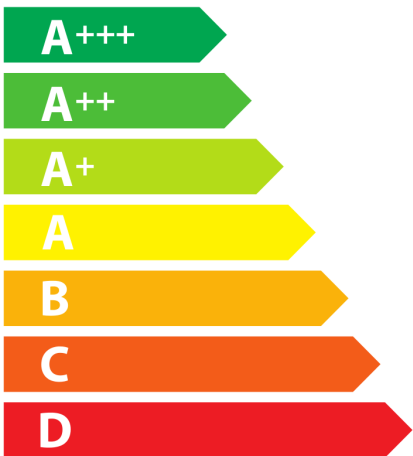

ENERG

енергия · ενεργεια

ELICA

E122DII-004-002

58
kWh/annum

ABCD**E**FG

ABCD**E**FG

AB**C**DEFG