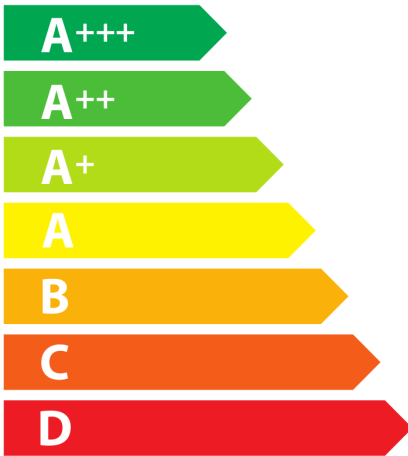

ENERG
енергия · ενεργεια

ELICA

E122EXI-008-001

A++

29
kWh/annum

ABCDEFG

ABCDEFG

ABC**D**EFG