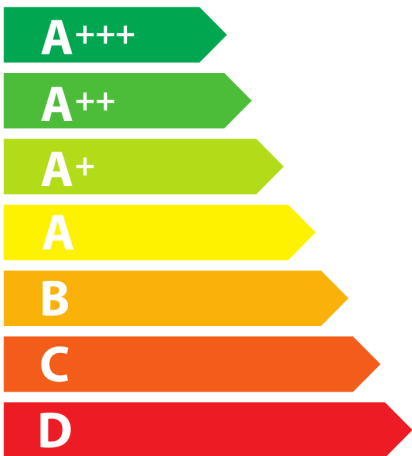

ENERG

енергия · ενεργεια

ELICA

E122EXI-008-001

A++

29
kWh/annum

ABCDEFG

ABCDEFG