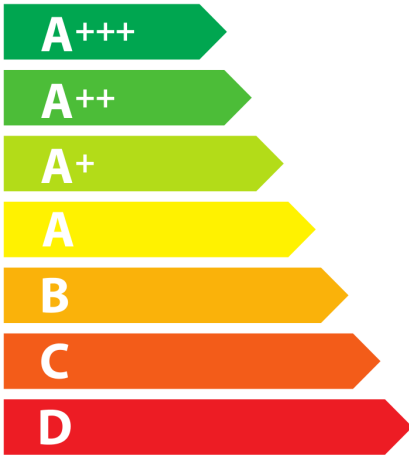

**ENERG**  
енергия · ενεργεια

ELICA

E077XXI-294-003

**49**  
kWh/annum

**A**BCDEFG

**A**BCDEFG

ABC**D**EFG

**56** dB